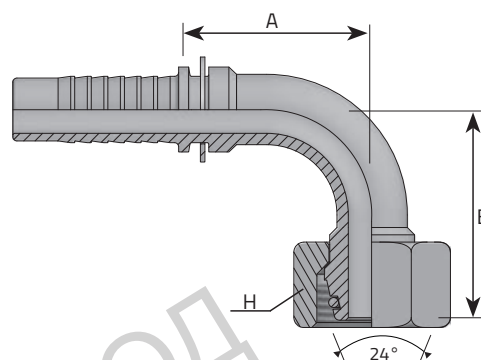

METRIC FEMALE 24° CONE - 90° ELBOW - L TYPE (2)

FEMMINA 90° METRICA DKOL CON O-RING 24°
 FEMELLE 90° MÉTRIQUE CÔNE 24° AVEC O-RING - SÉRIE L
 DKO-L 90° BOGEN INNENGEWINDE MIT O-RING 24° KONUS
 HEMBRA GIRATORIA A 90° MÉTRICA CON O-RING CONO 24° - SERIE L

* CRIMPED NUT
 DADO PINZATO

Code	Tube		Thread	Dimensions				Pressure		
	D.N.	Hose		Diam	T	D	H	B	A	Bar
		Inch	mm	mm	mm	mm	mm	mm		
F90E1026L18	-10	5/8"	16	M26 x 1.5	18	32	50.5	48.5	160	2320
F90E1030L22	-10	5/8"	16	M30 x 2	22	36	53	48.5	160	2320
* F90E1226L18	-12	3/4"	19	M26 x 1.5	18	32	63.5	53.5	160	2320
F90E1230L22	-12	3/4"	19	M30 x 2	22	36	55.5	56.5	160	2320
F90E1636L28	-16	1"	25.4	M36 x 2	28	41	72.5	73	100	1450
F90E2045L35	-20	1.1/4"	31.8	M45 x 2	35	50	86.5	92	100	1450
F90E2452L42	-24	1.1/2"	38.1	M52 x 2	42	60	94	99	100	1450